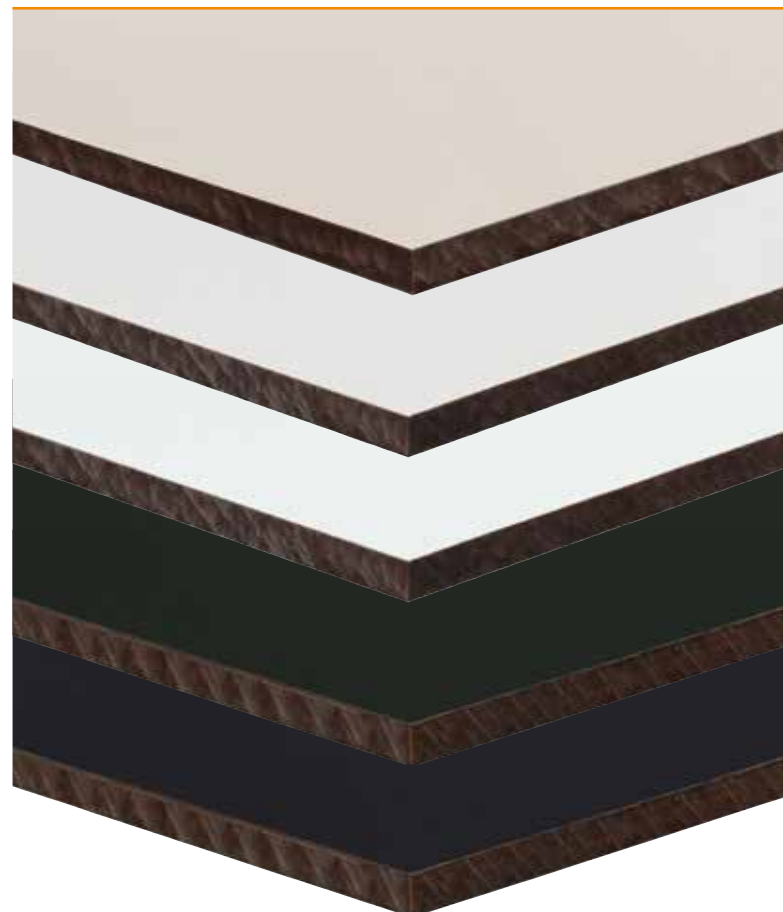

Samples aanvragen:

Van deze plaat hebben wij samples voorradig.

Vraag deze gratis aan.

Bel: 075 655 99 99